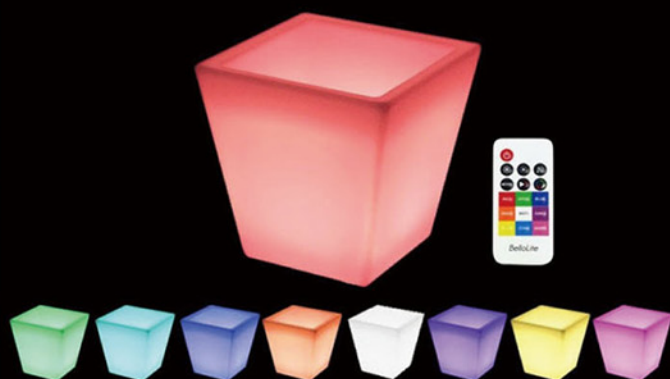

BelloLite

— Styled with Innovation —

LED FLOWER VASE

000000
NOVA (ノバ)

【サイズ】
□43×□42×H45cm

【仕様】
材質：FRP
点灯目安時間：約15時間
充電時間：約5～6時間
点灯寿命：約35,000時間
バッテリー：約500回 充電繰り返し可能
リモコン操作：最大3m

【付属品】
リモコン
ACアダプタ

000000
PRISM (プリズム)