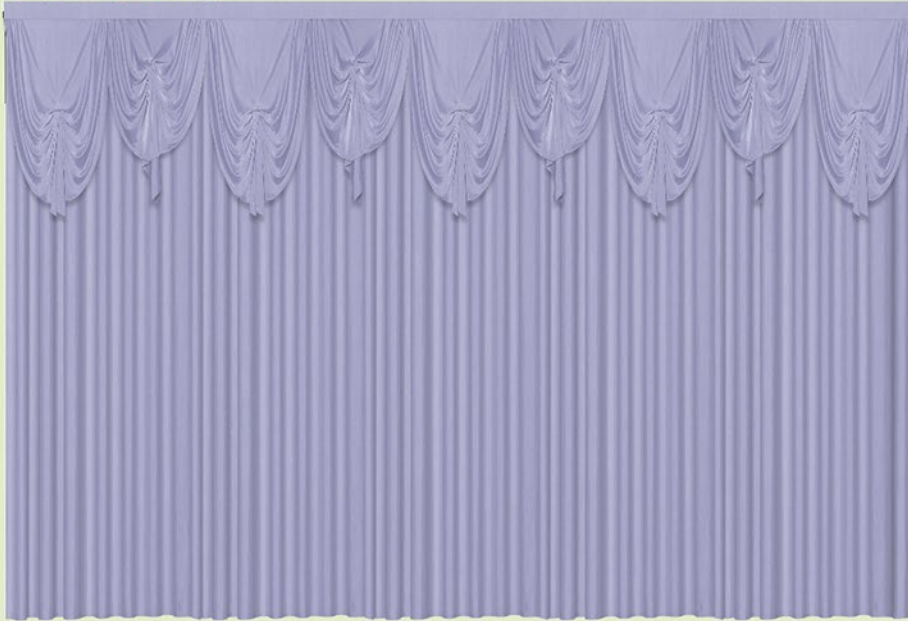

フ ラ ワ ー

春の日の穏やかな光や、
優しい風、
花に舞う蝶をイメージ

白

紺

お好きな色を
組み合わせて
作成致します

水色

藤色

薄グリーン

後幕 フラワー

サイズ：2K×8尺

前幕 フラワー

サイズ：2K×2.4尺

※祭壇スカートも作成可能です。

テーブル幕 フラワー4尺

詳細：4尺テーブル用 天板撥水黒 三方

テーブル幕 フラワー6尺

詳細：6尺テーブル用 天板撥水黒 三方

※実際の商品は、画像と多少異なる場合がございますのでご了承下さい。

2015.09

KITAJIMA

www.kitajima-co.com