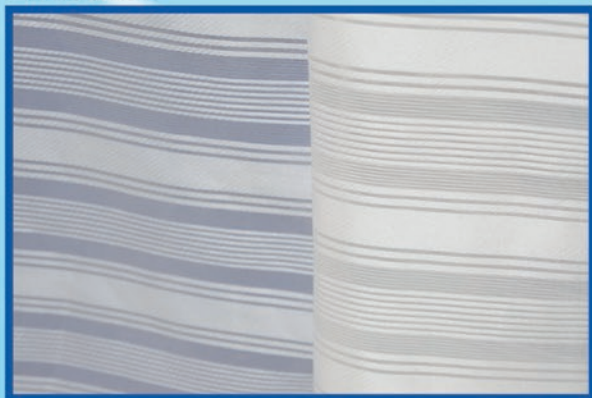

2015年
夏限定商品

テーブル幕

スエード花紺+ジョーゼットラメ入

生地拡大

透明感のある生地で
夏を涼しく彩ります。

214050

テーブル幕

スエード花紺+ジョーゼットラメ入